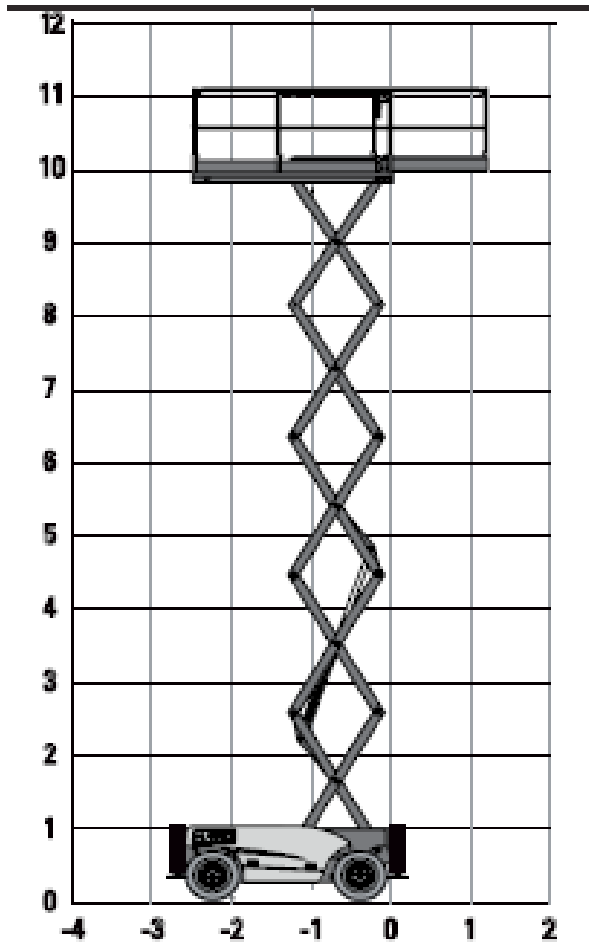

Scherenbühne Diesel 12,2m

Haulotte Compact 12 DX

Diesel

| | |
|------------------------|------------------------|
| Arbeitshöhe bis max. | 12,20 m |
| Plattformhöhe bis max. | 10,20 m |
| Traglast | 440 kg |
| Plattformgröße | 2,45 / 1,54 m |
| Erweiterbar auf | 3,70 / 1,54 m |
| Antrieb | Diesel |
| Länge / Breite / Höhe | 3,17 / 1,78 / 2,56 m |
| Eigengewicht | 4060 kg |
| Transportmöglichkeit | auf LKW oder Tieflader |

Besonderheiten:

- 4x4 Allradantrieb
- Stützen / Automatische Nivellierung
- Plattformausschub 1,20 m
- aus voller Höhe verfahrbar
- klappbares Geländer, Höhe abgeklappt 1,70m